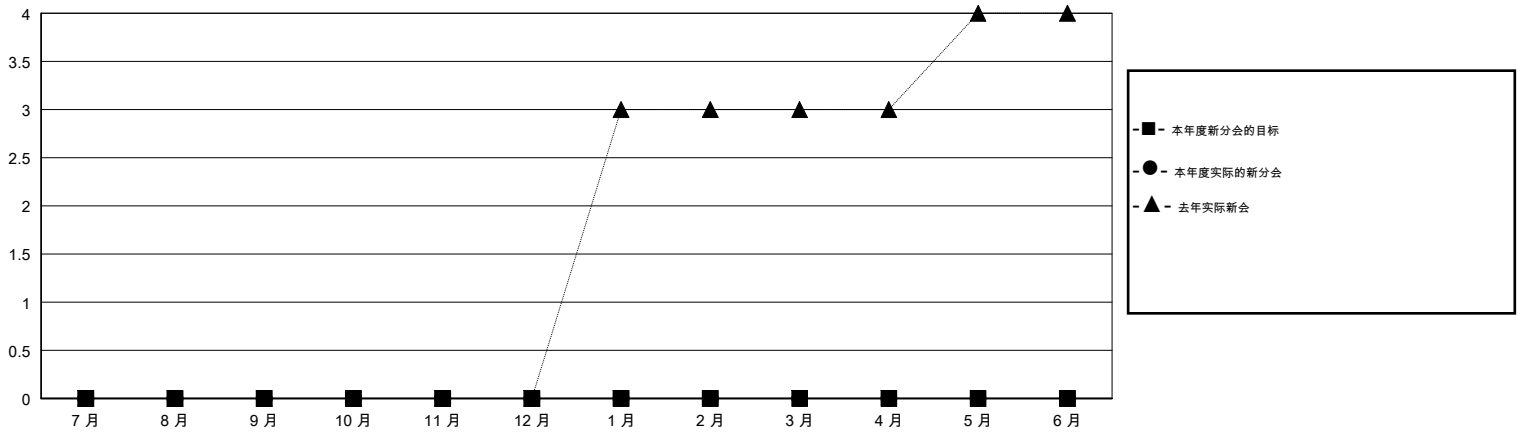

# MONTHLY MEMBERSHIP PROGRESS REPORT

District 389

Results as of: 09/30/2018

GMT: ZIYU LIN

地点 CHINA

GMT宪章区

分会			
成果 2018-2019			
季	新分会目标	新会	会员流失的分会
7月/8月/9月	0	0	0
10月/11月/12月	0	0	0
1月/2月/3月	0	0	0
4月/5月/6月	0	0	0

位会员@每位须缴			
成果 2018-2019			
季	会员净增长目标	实际会员增长数	实际退会会员 (包括转会)
7月/8月/9月	250	49	51
10月/11月/12月	250	0	0
1月/2月/3月	150	0	0
4月/5月/6月	100	0	0

目标与实际新会累积

目标和实际会员累积

已取消的分会: 0

14 CLUBS OF 119 增添1位或以上的新会员

性别分布

男 2,026 (61.01%)  
 女 1,295 (38.99%)  
 年度女性会员百分比目标: 0%