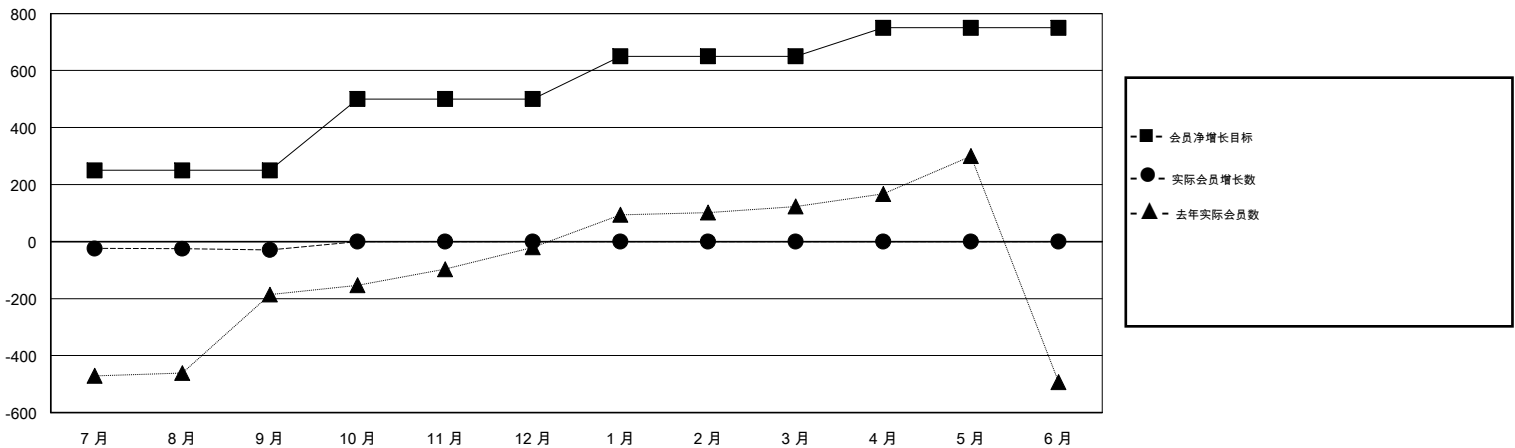

# MONTHLY MEMBERSHIP PROGRESS REPORT

District 389

Results as of: 09/30/2018

GMT: ZIYU LIN

地点 CHINA

GMT宪章区

分会			
成果 2018-2019			
季	新分会目标	新会	会员流失的分会
7月/8月/9月	0	0	0
10月/11月/12月	0	0	0
1月/2月/3月	0	0	0
4月/5月/6月	0	0	0

位会员@每位须缴			
成果 2018-2019			
季	会员净增长目标	实际会员增长数	实际退会会员 (包括转会)
7月/8月/9月	250	49	51
10月/11月/12月	250	0	0
1月/2月/3月	150	0	0
4月/5月/6月	100	0	0

目标与实际新会累积

目标和实际会员累积

已取消的分会: 0

14 CLUBS OF 119 增添1位或以上的新会员

性别分布

男 2,026 (61.01%)  
 女 1,295 (38.99%)  
 年度女性会员百分比目标: 0%